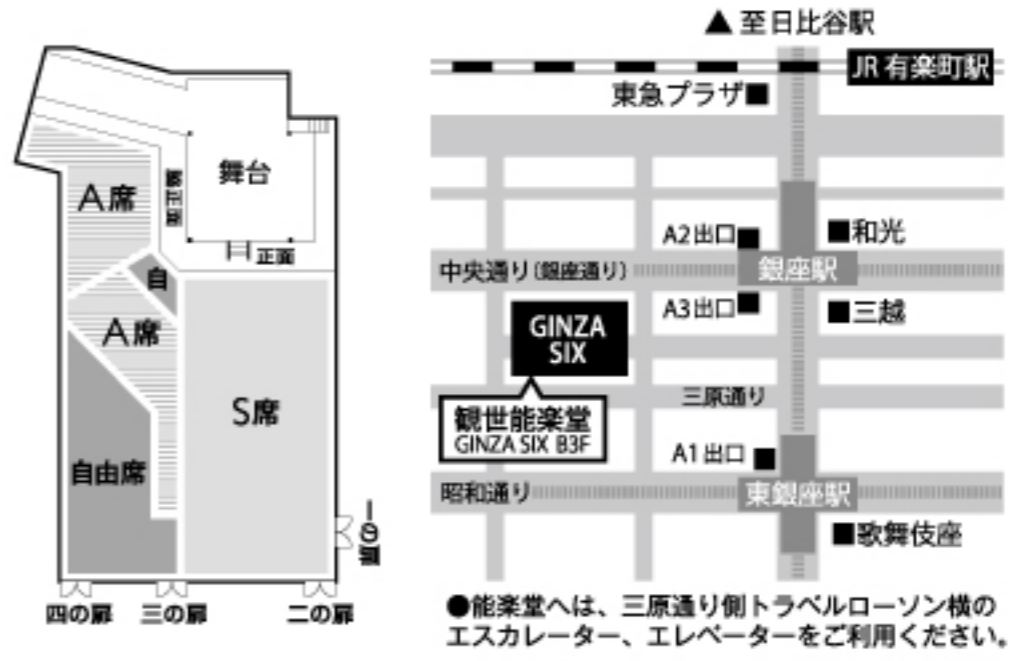

後見 奥川 恒治
永島 充

終演予定 午後4時50分頃

オンラインにて、事前講座を開催します

深川能舞台 YouTube チャンネル

上演する演目について、実演を交えてわかりやすく解説した動画を配信します。

5月中旬頃配信開始
(ご視聴は無料です)

作家・国文学者。元東京藝術大学助教授。「イギリスはおいしい」で日本エッセイスト・クラブ賞、「ケンブリッジ大学所蔵和漢古書総合目録」で国際交流奨励賞受賞。エッセイ・小説等のほか「すらすら読める風姿花伝」など能関係著書多数。若い頃より津村禮次郎師について観世流能楽の実技を学び、小金井新能の創始に参画。新作品「仲麻呂」「黄金楼」創作、また観世宗家清和師と共に「聖パウロの回心」創作。「譚訳源氏物語」全十巻で毎日出版文化賞特別賞受賞。

観世流シテ方。1971年生。観世喜之に師事。(公社)能楽協会会員。観世九阜会・緑泉会を始め多くの舞台に出演し、新作・海外公演にも多数携わる。「狸々乱」・「石橋」・「道成寺」・「望月」・「安宅」を抜く。下町・深川に「深川能舞台」を構え、江戸三大祭の一つである「深川八幡祭り」にて「能奉納」を行うなど、演能活動能楽普及活動に努める。謡曲仕舞教室「茉莉会」(深川・銀座・町田・浦安・静岡県内)主宰。能楽入門講座「能楽サロン」主宰。シンガポールの演劇学校「Intercultural Theatre Institute」能楽講師。重要無形文化財総合認定保持者。

日時 令和4年6月26日(日) 午後2時30分開演(1時30分開場)

会場 二十五世観世左近記念 観世能楽堂 入場料 指定席 S 席(正面) 7500円
指定席 A 席(座正面・一部中正面) 6500円
自由席(中正面) 5500円
学生席(中正面) 3000円
*26歳未満(要学生証)未就学児入場不可

許可のない撮影、録音は一切禁止です。

チケット一般発売日 4月12日(火) 10:00より

チケットお申込み
■深川能舞台 [WEB予約] <http://fukagawanohbutai.sakura.ne.jp/>
[MAIL予約] shitashimu@hotmail.com
■観世九阜会・矢来能楽堂 TEL: 03-3268-7311 FAX: 03-5261-2980
[WEB予約] <http://yarai-nohgakudo.com/>
[MAIL予約] ticket@yarai-nohgakudo.com

■観劇ポータルサイトオンラインチケットサービス
カンフェティ ☎0120-240-540 (平日 10:00-18:00)
<http://www.confetti-web.com/>

お申し込み後のキャンセルは出来ません。公演中止など、止むを得ないと判断する場合以外の払い戻しは致しません。

お問合せ TEL: 03-3643-0891 (深川能舞台)
※チケットのお取り扱いはありません。

銀座駅/東京メトロ銀座線・日比谷線・丸ノ内線 A2出口、A3出口より徒歩2分
東銀座駅/東京メトロ日比谷線・都営浅草線 A1 出口より徒歩3分
有楽町駅/ JR山手線・京浜東北線 東京メトロ有楽町線銀座出口より徒歩10分
日比谷駅/東京メトロ千代田線・日比谷線・都営三田線 A2 出口より徒歩9分